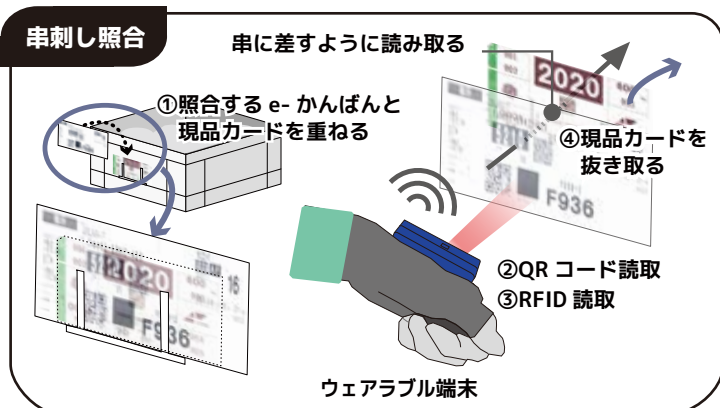

誤品照合

【照合実績収集ツール】

✓出荷ミスをなくしたい。 ✓ネットワーク環境（無線 LAN,Wifi）なしでも稼働。

✓ハンディターミナルで片手が
塞がっていませんか？
両手を使って作業しませんか？

概要

RFID と QR コードの照合で誤出荷防止
ウェアラブル端末で、両手を使って作業を
効率良く行いましょう。

ウェアラブル端末で複数種類の媒体の QR コードまた
は RFID を読み取り照合し、照合した結果と読み取った
媒体のデータを実績ファイルへ出力。

■読み取り

- ・ 一対一、一対二の媒体を照合
- ・ 照合結果、読み取りデータを CSV ファイルに出力

■ウェアラブル端末状態チェック

- ・ 接続エラーを監視
- ・ ウェアラブル端末のバッテリーを監視

■TPS- ツール BOX (5inch タッチパネル)

※無線 LAN

または

■スマートフォン

※Wifi

※LAN 環境はなくても動作します